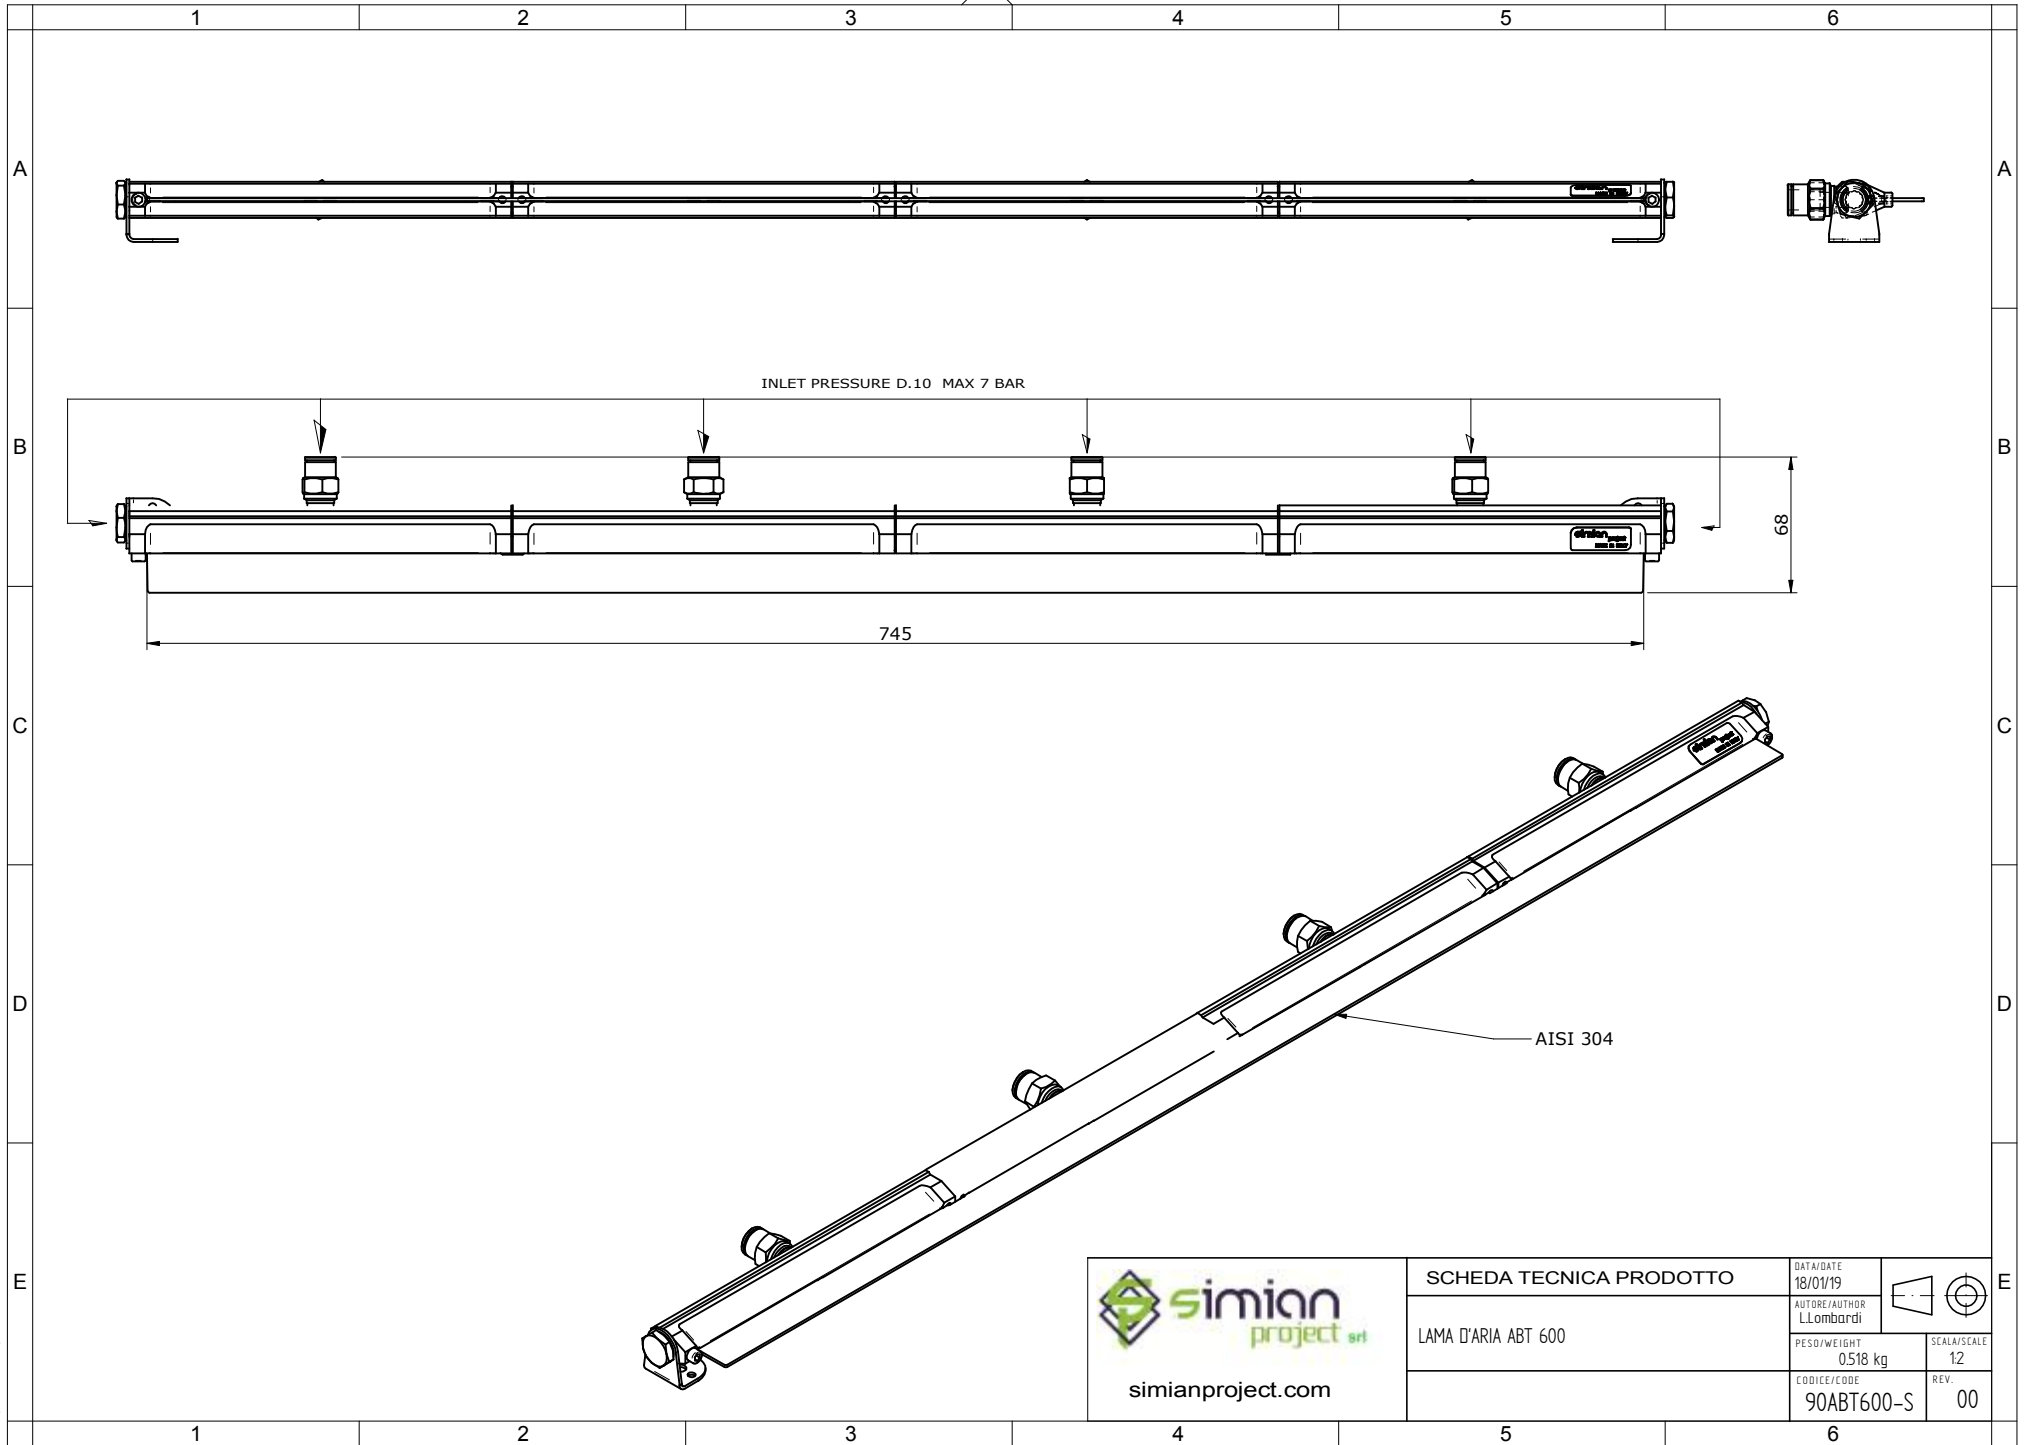

CONFIDENTIAL - NOT TO BE DISCLOSED

simianproject.com

SCHEDA TECNICA PRODOTTO		DATA/DATE	SCALA/SCALE	
LAMA D'ARIA ABT 600		18/01/19	12	
		AUTORE/AUTHOR L.Lombardi	REV. 00	
		PESO/WEIGHT 0.518 kg		
		CODICE/CODE 90ABT600-S		

A3 (420x297)