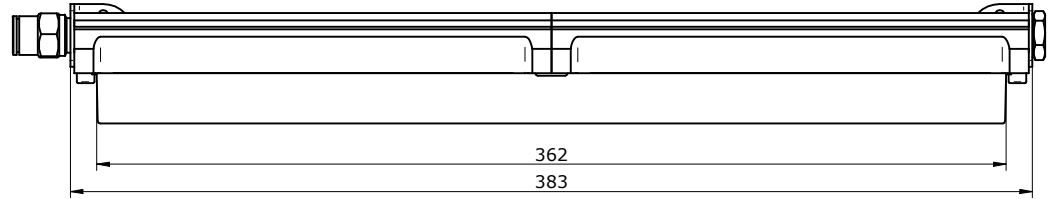

1 2 3 4 5 6

A

A

B

B

C

C

D

D

E

simianproject.com

SCHEDA TECNICA PRODOTTO	
LAMA D'ARIA ABT 401	

DATA/DATE	18/01/19	
AUTORE/AUTHOR	L.Lombardi	
PESO/WEIGHT	0.000 kg	SCALE/SCALE
		12
CODICE/CODE	90ABT401	REV.
		00

E

: (420x297)