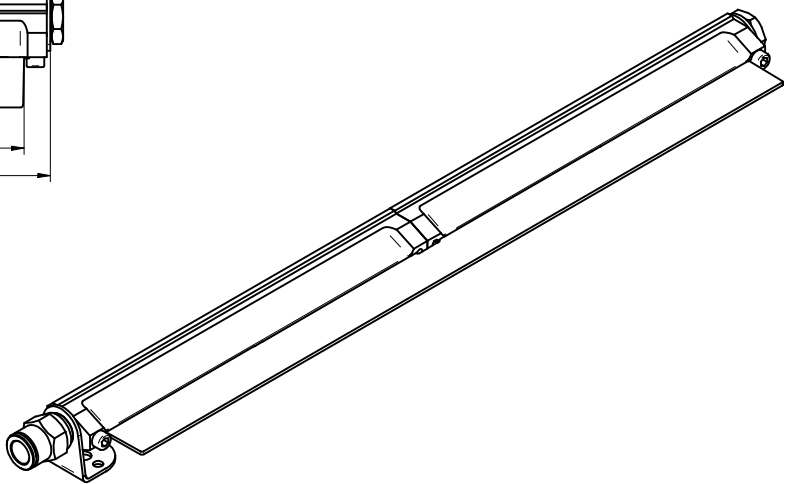

D

E

simianproject.com

SCHEDA TECNICA PRODOTTO	
LAMA D'ARIA ABT 401	

DATA/DATE	18/01/19	
AUTORE/AUTHOR	L.Lombardi	
PESO/WEIGHT	0.000 kg	SCALE/SCALE
		12
CODICE/CODE	90ABT401	REV.
		00

E

: (420x297)